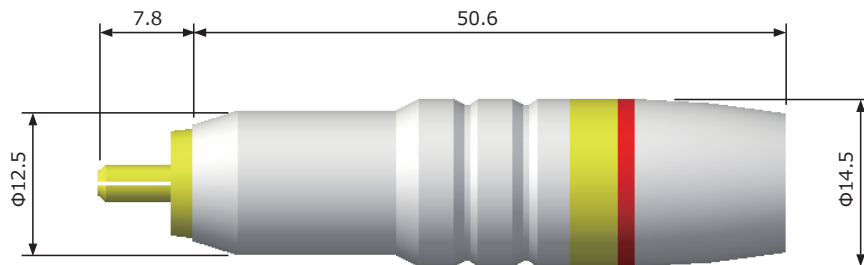

### ご使用上のご注意

◎RCA Plugは、スリーブ（カバー）部分を締める事で端子外周部が外側から締め、端子にしっかりと固定されるチャック方式を採用しております。  
スリーブ（カバー）部分が締まっている状態では、端子に差し込む事ができませんので、スリーブ（カバー）部分が緩んでいる事を確認してからご使用下さい。

RCA-9S 簡易寸法図